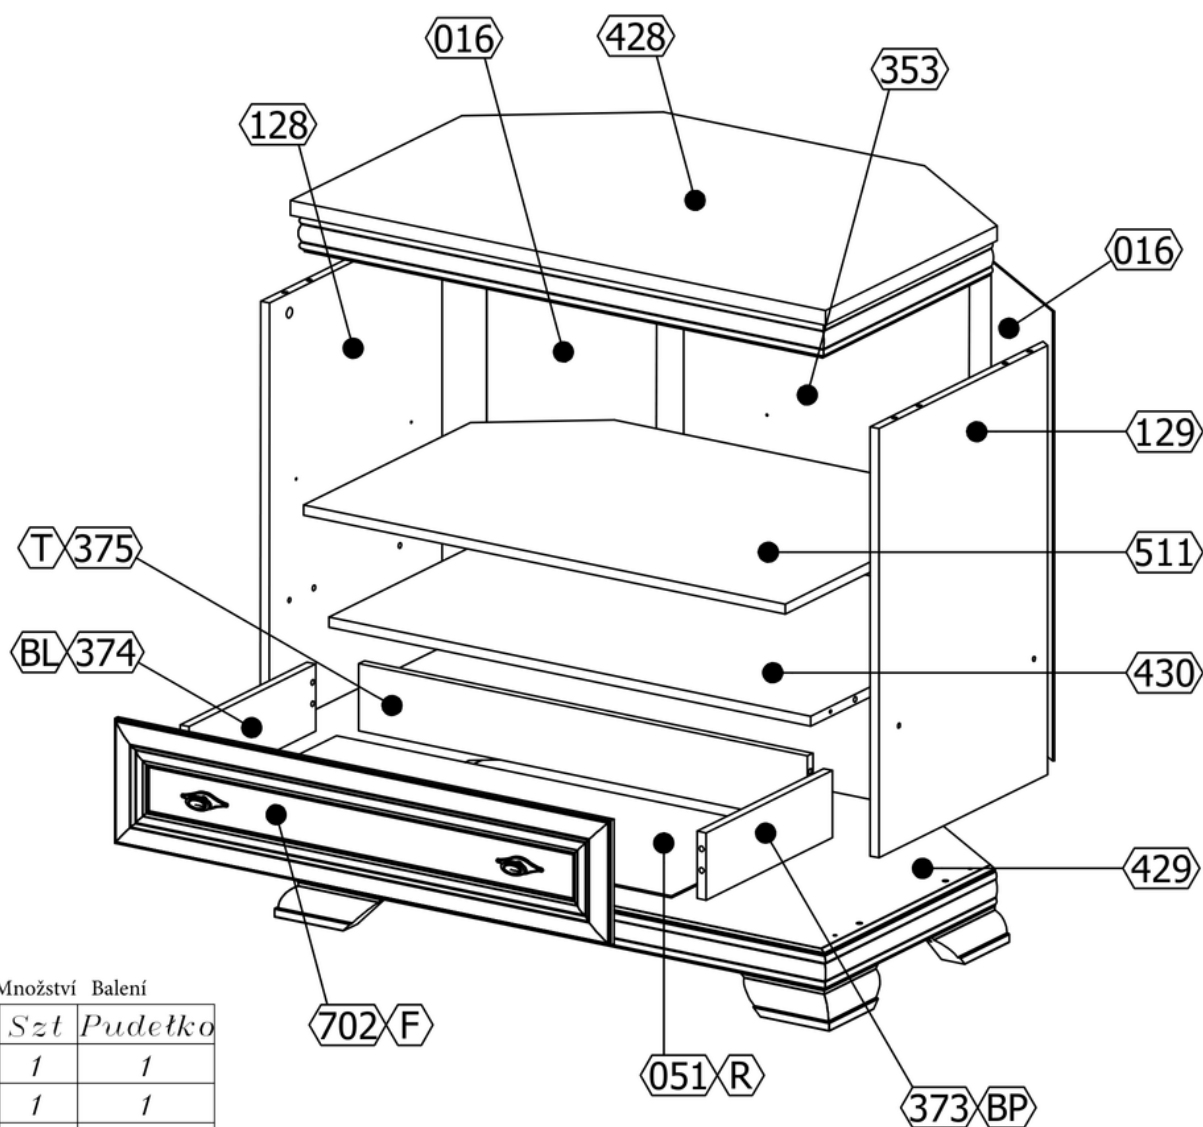

# Kora KRTN

BÚTORPIAC

INSTRUKCJA MONTAŻU / MOUNTING INSTRUCTIONS / MONTÁŽNÍ NÁVOD / NÁVOD NA MONTÁŽ / MONTAGEANWEISUNG

Kód Množství Balení

	Kod	Szt	Pudełko
1	428	1	1
2	429	1	1
3	430	1	1
4	128	1	1
5	129	1	1
6	016	2	1
7	511	1	1
8	702	2	1
9	373	1	1
10	374	1	1
11	375	1	1
12	051	1	1

**A** x28  
(8x36)

**B** x8

**C** x8  
(Ø15x12)

**D** x6

**E** x6

**G** x80

**W1** x4  
(3,5x13)

**W3** x4  
(3x25)

**A**

T4 x1

75x28x16 mm

W2 x2

Ø3,5x16mm

**B**

T4 x2

75x28x16 mm

W2 x4

Ø3,5x16mm